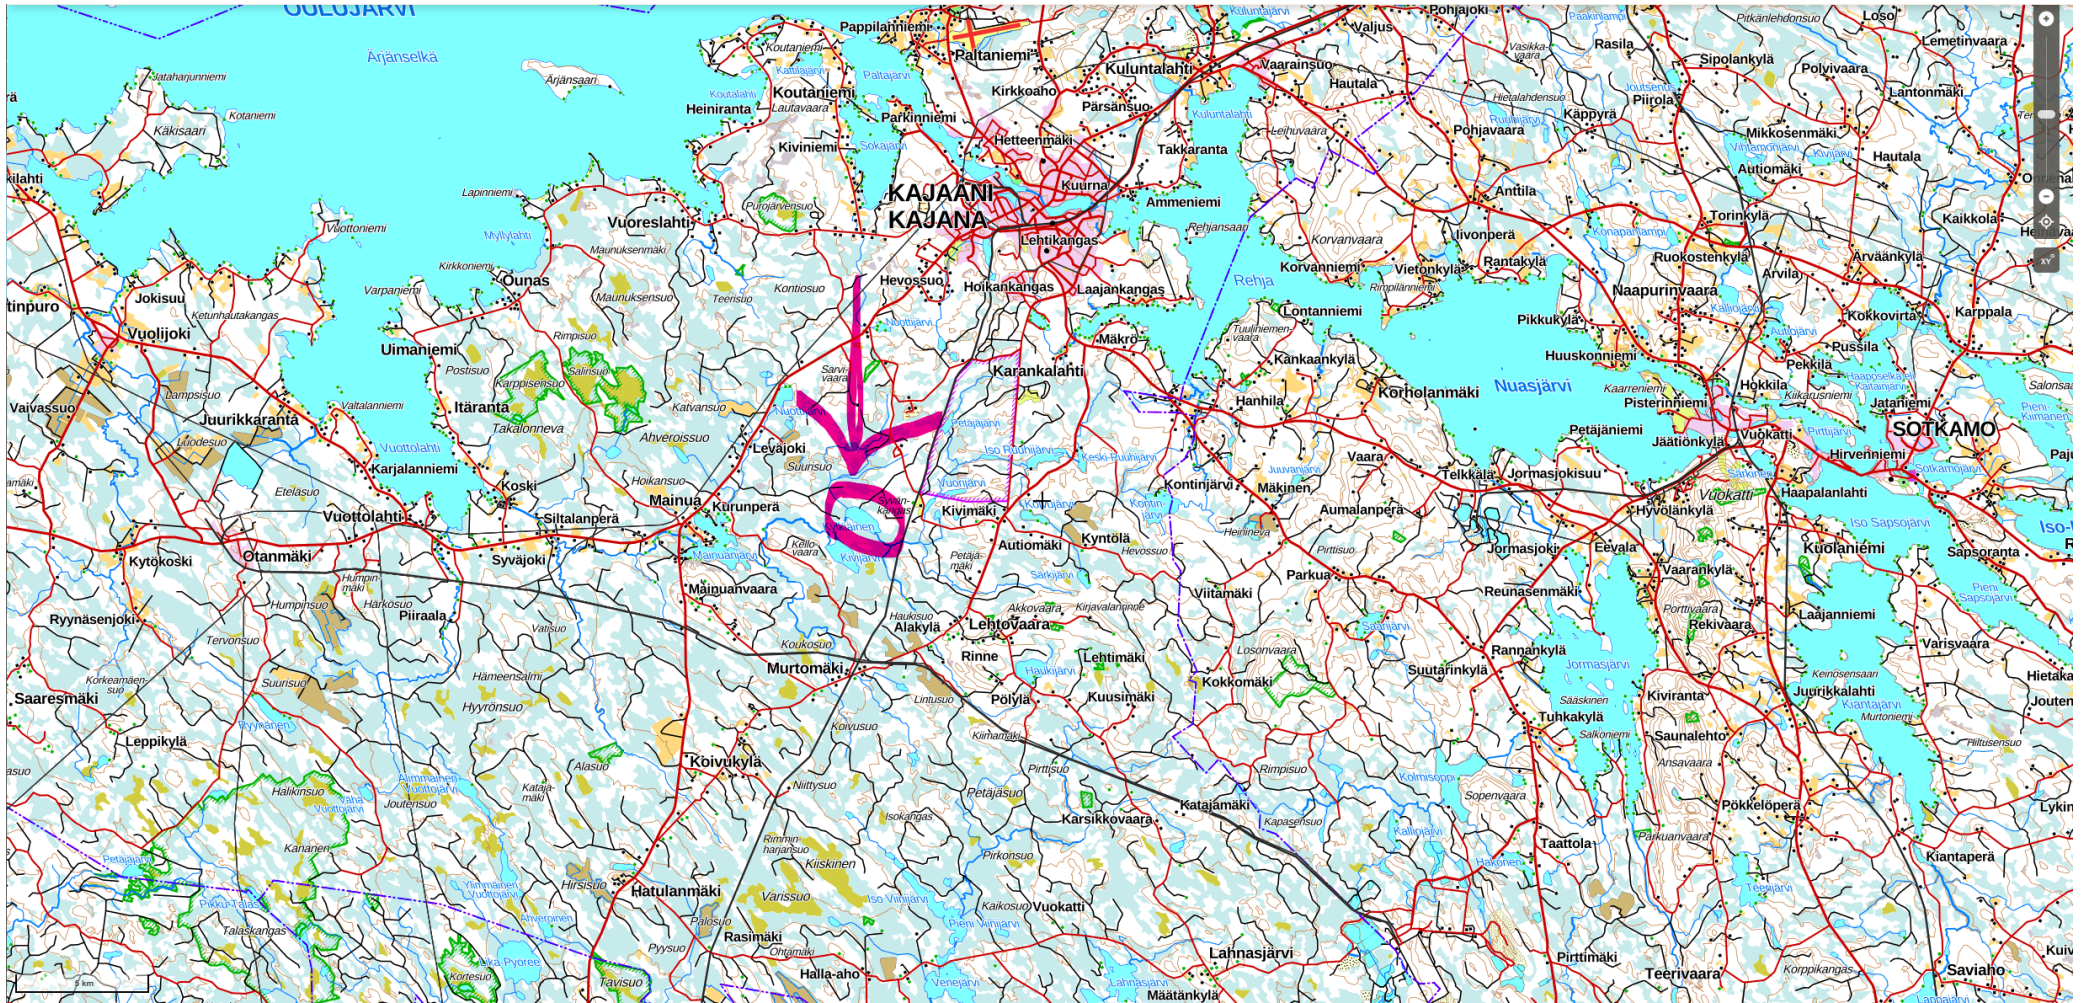

LIITE 1 – KYLKIÄINEN-JÄRVI

LIITE 2 – SIJAINTIKARTTA

LIITE 3 – LÄHIMMÄT HÄIRIINTYVÄT KOHTEET

LIITE 4 – RADAN SUUNNITELMALUONNOS